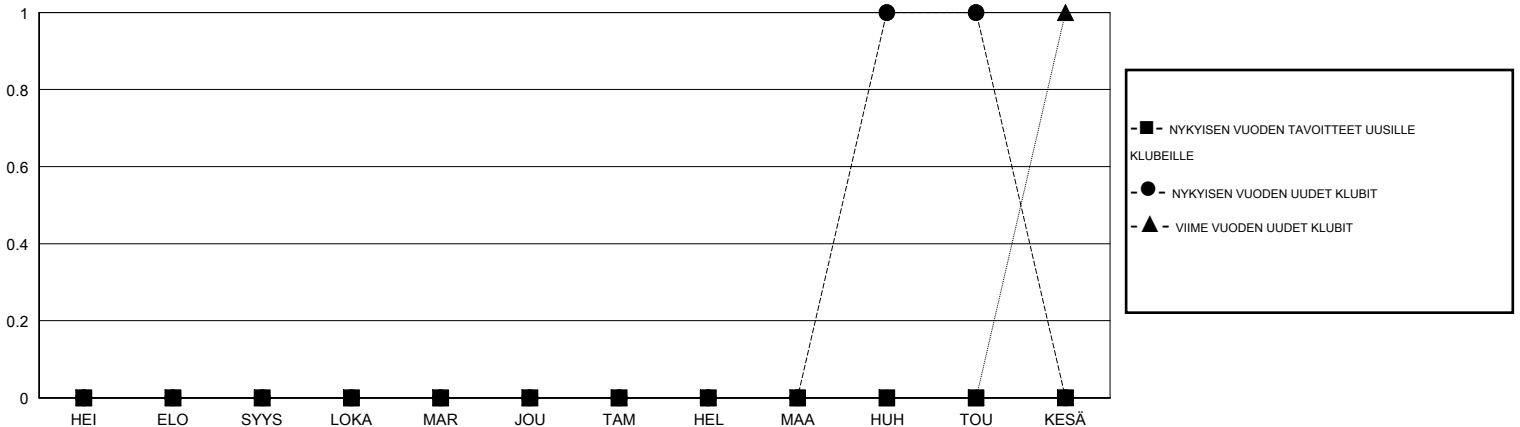

# MONTHLY MEMBERSHIP PROGRESS REPORT

District 107 M

Results as of: 5/31/2017

GMT: Kenneth Persson

SIJAINI FINLAND

GMT VAALIPIIRI

Klubit				jäsenä			
TULOKSET 2016-2017				TULOKSET 2016-2017			
NELJÄNNES	UUDEN KLUBIN TAVOITE	UUDET KLUBIT	LOPETETUT KLUBIT	NELJÄNNES	UUSIEN JÄSENTEN NETTOTAVOITE (ei uudelleen otetut tai siirrot)	UUSIEN JÄSENTEN TODELLINEN MÄÄRÄ (ei uudelleen otetut tai siirrot)	POISTETUT JÄSENET (mukaan lukien siirrot)
HEI/ELO/SYYS	0	0	0	HEI/ELO/SYYS	9	13	24
LOKA/MAR/JOU	0	0	0	LOKA/MAR/JOU	5	43	32
TAM/HEL/MAA	0	0	0	TAM/HEL/MAA	12	32	18
HUH/TOU/KESÄ	0	1	0	HUH/TOU/KESÄ	-16	47	28

TAVOITTEET JA UUDET KLUBIT, KUMULATIIVINEN

TAVOITTEET JA JÄSENET, KUMULATIIVINEN

LAKKAUTETUT KLUBIT: 0

EROTETUT JÄSENET

KUOLLUT	13
KLUBI LAKKAUTETTU	0
MUUT	89
<b>YHTEENSÄ</b>	<b>102</b>

49 CLUBS OF 67 LISÄNNYT YHDEN TAI USEAMMAN UUTTA JÄSENTÄ