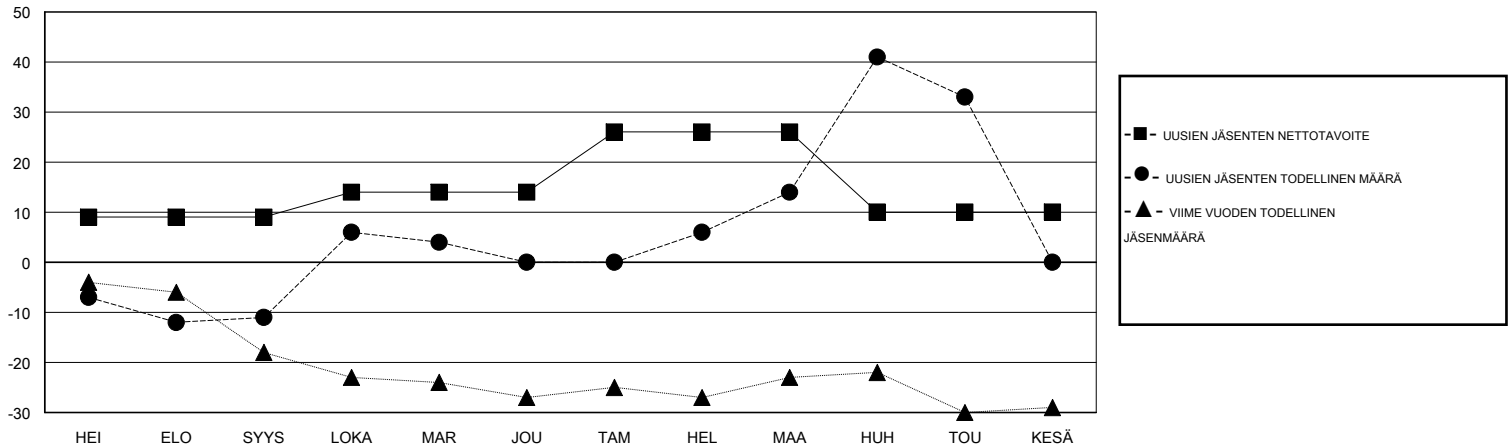

# MONTHLY MEMBERSHIP PROGRESS REPORT

District 107 M

Results as of: 5/31/2017

GMT: Kenneth Persson

SIJAINI FINLAND

GMT VAALIPIIRI

Klubit				jäsenä			
TULOKSET 2016-2017				TULOKSET 2016-2017			
NELJÄNNES	UUDEN KLUBIN TAVOITE	UUDET KLUBIT	LOPETETUT KLUBIT	NELJÄNNES	UUSIEN JÄSENTEN NETTOTAVOITE (ei uudelleen otetut tai siirrot)	UUSIEN JÄSENTEN TODELLINEN MÄÄRÄ (ei uudelleen otetut tai siirrot)	POISTETUT JÄSENET (mukaan lukien siirrot)
HEI/ELO/SYYS	0	0	0	HEI/ELO/SYYS	9	13	24
LOKA/MAR/JOU	0	0	0	LOKA/MAR/JOU	5	43	32
TAM/HEL/MAA	0	0	0	TAM/HEL/MAA	12	32	18
HUH/TOU/KESÄ	0	1	0	HUH/TOU/KESÄ	-16	47	28

TAVOITTEET JA UUDET KLUBIT, KUMULATIIVINEN

TAVOITTEET JA JÄSENET, KUMULATIIVINEN

LAKKAUTETUT KLUBIT: 0

EROTETUT JÄSENET

KUOLLUT	13
KLUBI LAKKAUTETTU	0
MUUT	89
<b>YHTEENSÄ</b>	<b>102</b>

49 CLUBS OF 67 LISÄNNYT YHDEN TAI USEAMMAN UUTTA JÄSENTÄ